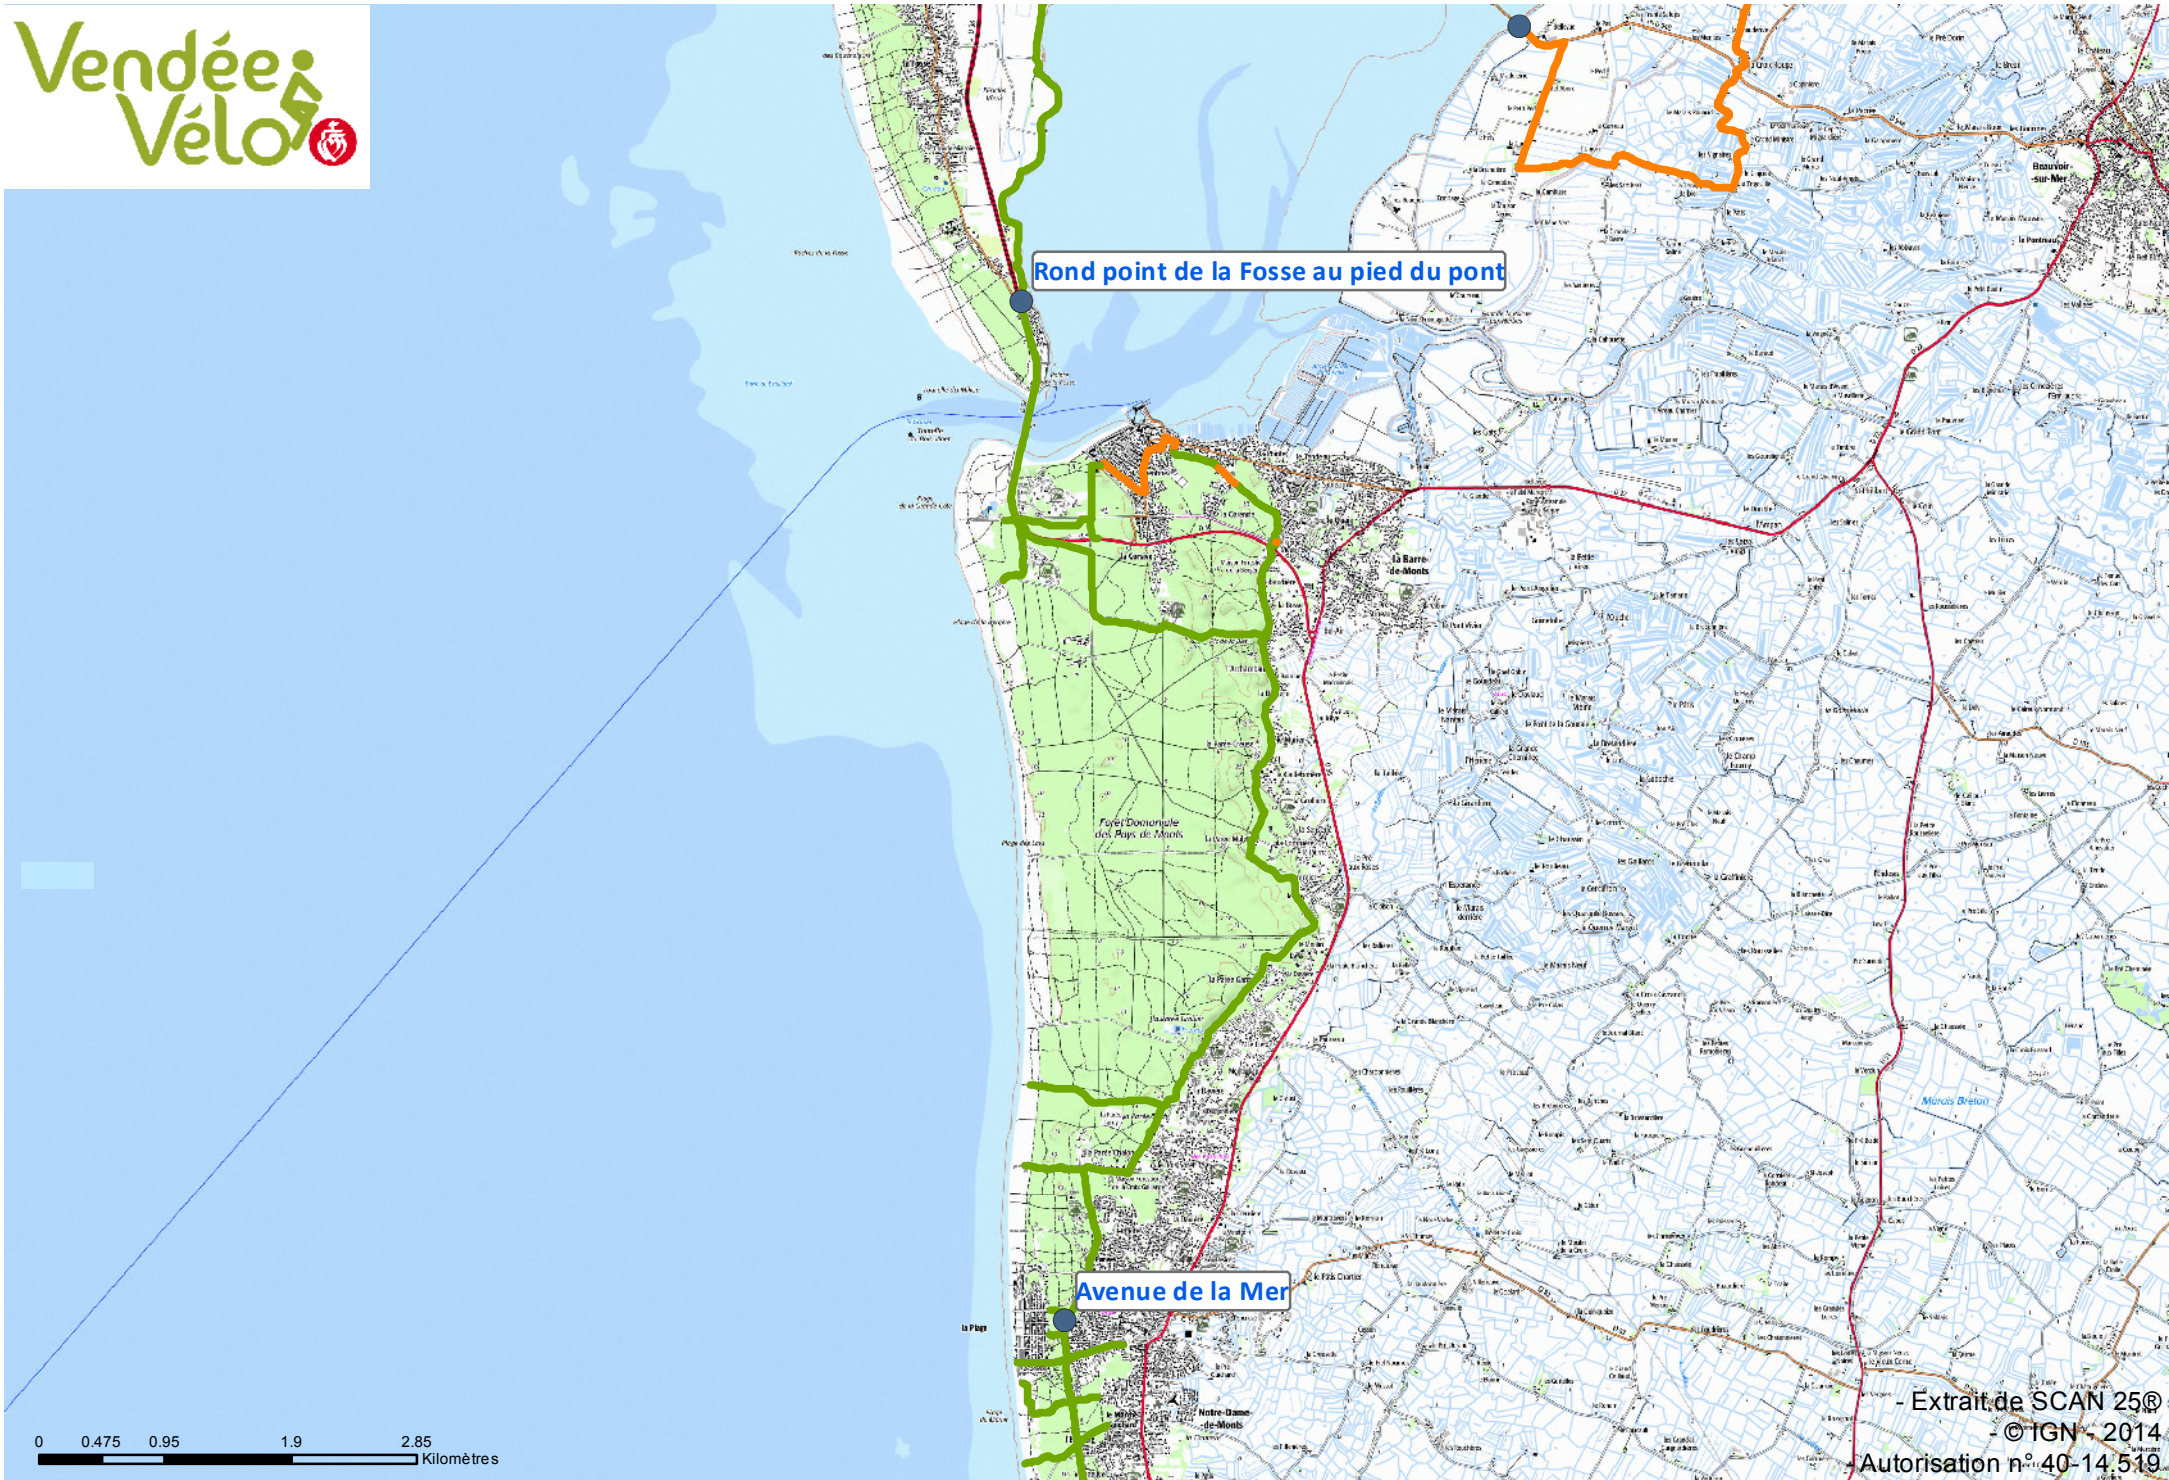

# Du Pont de Noirmoutier à Notre-Dame-de-Monts

0 0.475 0.95 1.9 2.85 Kilomètres

- Extrait de SCAN 25®  
© IGN - 2014  
Autorisation n° 40-14.519